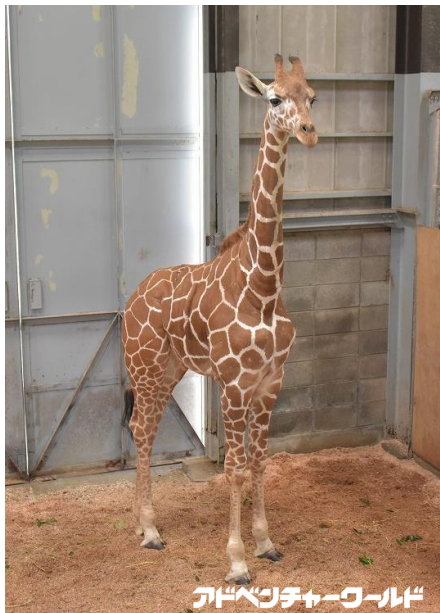

平成 28 年 7 月 25 日

報道関係各位

アドベンチャーワールド

1/2

“アメリカからやってきた アミメキリン 2 頭が仲間入り ”

平成 28 年 7 月 8 日、アメリカの動物園からやってきたアミメキリン 2 頭が仲間入りしました。アドベンチャーワールドで暮らすアミメキリンは合計で 5 頭となりました。

公開日が 7 月 26 日（火）に決定いたしましたのでご連絡申し上げます。

【公開日】 平成 28 年 7 月 26 日（火）

【公開時間】 午後 2 時 00 分～午後 4 時 00 分

【公開場所】 サファリワールド 草食動物エリア キリン舎

7 月 8 日撮影

搬入元：アメリカ「シュレイナーファーム」
生年月日：平成 27 年 7 月 25 日（1 歳）
性別：メス

搬入元：アメリカ「ブッシュガーデン・タンパベイ」
生年月日：平成 26 年 3 月 12 日（2 歳）
性別：メス

昨年 5 月に 20 年ぶりに誕生したアミメキリン（オス）は、現在 1 歳に成長しています。同世代の 2 頭が仲間入りし、これから徐々に関係を慣れさせていきます。将来的にはこのキリンたちの間に新しい命が誕生するよう取り組んでいきます。

※天候や動物の健康管理上の理由等で、変更・中止となる場合があります。
※取材ご来園の場合は、事前にご連絡ください。当日はカートにて撮影場所へご案内いたします。

2/2

● アミメキリン 偶蹄目キリン科

英名 : Reticulated Giraffe

体長 : 3~5m

体重 : オス 800~1,500kg

メス 500~1,000kg

生息地 : アフリカ (エチオピア、ケニア)

食性 : アドベンチャーワールドではベレット、アカシアなど

寿命 : 20~25 年

繁殖 : 妊娠期間は 15 か月 通常は 1 子出産

オスは 4~5 歳、メスは 3~4 歳で性成熟を迎えます

● アドベンチャーワールドで暮らすアミメキリン

5 頭

・15 歳 オス、6 歳 メス、1 歳 オス、2 歳 メス (新規搬入)、1 歳 メス (新規搬入)

公開エリアへ出る練習風景 7月23日撮影